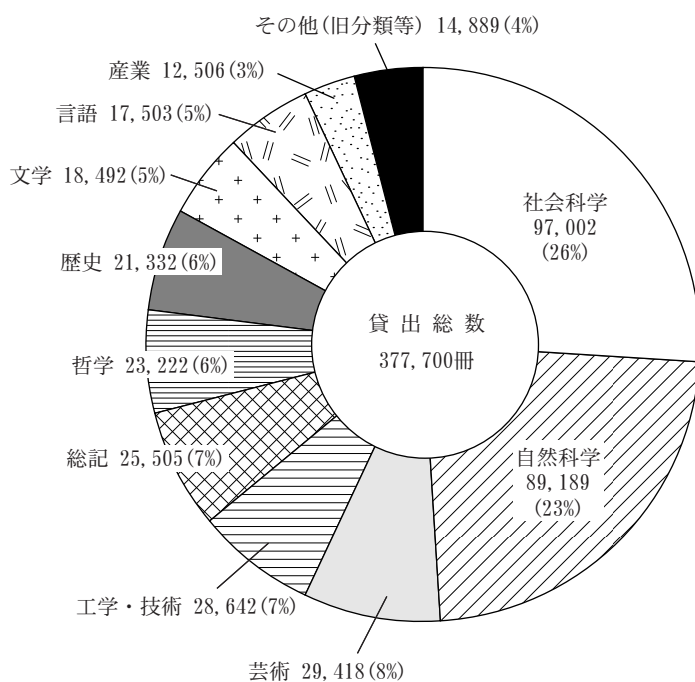

ウ 分野別貸出冊数（日本十進分類法による）

(3) 各種サービス実施状況

種 別	サービス状況			館 別 内 訳					
	サービス件数	前年比		中央図書館	体育・芸術図書館	医学図書館	図情図書館	大塚図書館	
レファレンスサービス	利用関係	15,898	43,439 件	0.98	24,511 (56%)	3,728 (9%)	8,699 (20%)	1,930 (4%)	4,571 (11%)
	資料関係	27,443							
	事実関係	98							
学内文献複写サービス (マイクロフィルム複写を含む)		3,268,636	件	0.90	2,076,236 (64%)	314,402 (10%)	561,733 (17%)	102,637 (3%)	213,628 (6%)
学外相互利用サービス(件数)	依頼	19,590	38,794 件	0.90	—	—	—	—	—
	提供	19,204							
新着雑誌目次複写サービス		424	種	0.73	—	—	—	—	—
		(12学系等)							

(注) 1. 利用関係は、オリエンテーションを加算した件数である。  
 2. 学外相互利用サービスは、国内外諸機関図書館等との文献複写、図書貸借、入館利用等である。