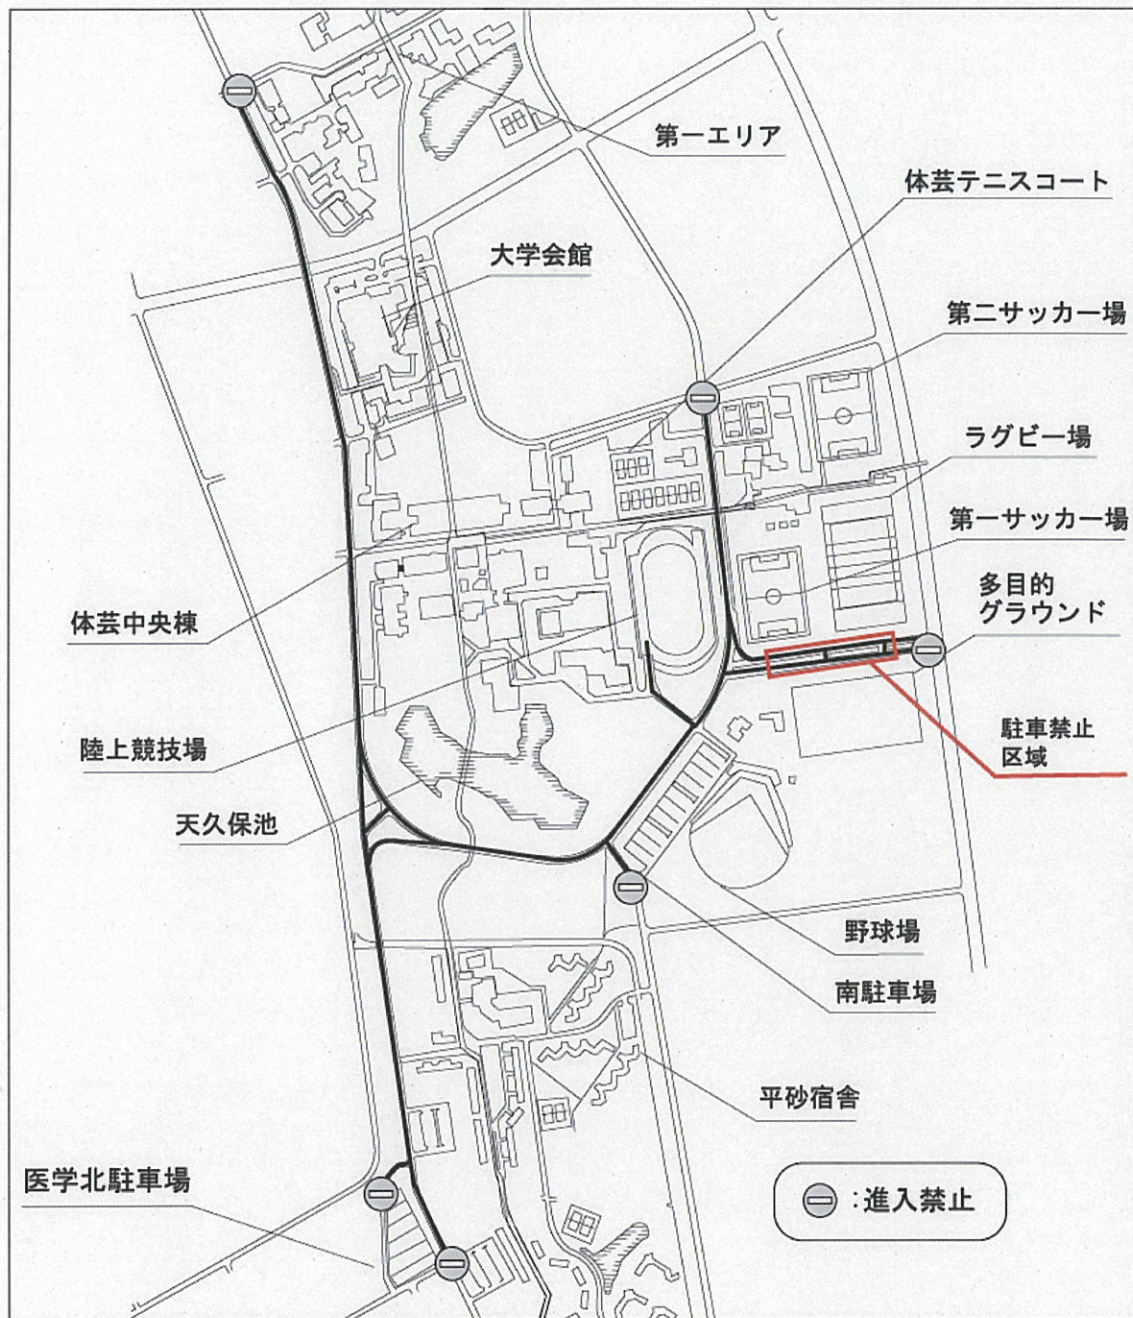

平成 25 年度（第 37 回）秋季スポーツ・デー 駅伝競技コース図

・ 駅伝開催中（11：30～15：30）は、上図の太線部区間において車両通行止（路線バス・タクシー・緊急車両を除く）とします。