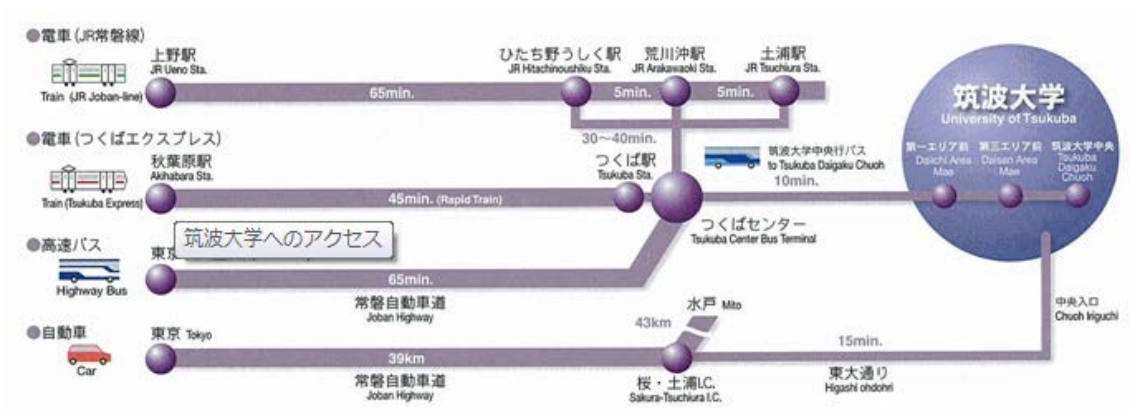

筑波大学へのアクセス案内

■**JR 常磐線:** 土浦駅、荒川沖駅または、ひたち野うしく駅で下車し、「筑波大学中央」行きのバスに乗り、約 30～40 分で「第一エリア前」に到着します。

◆土浦駅

西口から「筑波大学中央」行バスで 35-40 分

◆荒川沖駅

西口から「筑波大学中央」行バスで 30-40 分

◆ひたち野うしく駅

東口から「筑波大学中央」行バスで 40-50 分

■**TX つくばエクスプレス:** 「つくば駅」で下車し、隣接する「つくばセンター」から「筑波大学中央」行きのバスに乗り、約 10 分で「第一エリア前」に到着します。「つくばセンター」からは、上記のほか以下のバスを利用することができます。

「筑波大学循環右回りコース」に乗車、「第一エリア前」で下車(所要時間約 10 分)

■**高速バス:** 東京駅八重洲南口から高速バスターミナル発の「筑波大学」行に乗り「大学会館前」で下車、または「つくばセンター」行高速バスに乗り、「つくばセンター」から上記バスを利用します。

■**自動車:** 常磐自動車道「桜・土浦 I.C.」で降り「東大通り」を北上すると、約 15 分で筑波大学中央入口に着きます。学内ではループ道路東部分(「けやき通り」)を北回りで進むと「かえで通り」(ループ道路西部分)に入り、約 500m で総合研究棟 B(第一エリア)付近に到着します。

■**航空機:** 羽田空港、成田空港または茨城空港から「つくばセンター」行高速バスに乗り、「つくばセンター(つくば駅)」から上記バスを利用します。

【つくば周辺図】

【筑波大学キャンパス案内図】

【バス停から会場までの案内図】