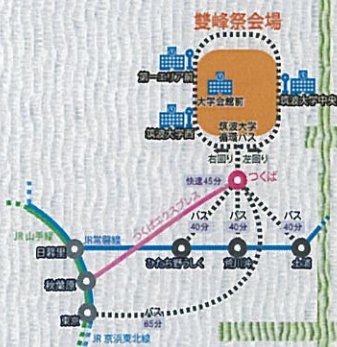

第40回 筑波大学学園祭

そう ほう さい  
雙峰祭

後援：紫峰会[筑波大学学生後援会]、茗溪会

前夜祭

11月1日(土) 16時～

本祭

2日(日)

3日(月) 10時～

交通アクセス

- 公共交通機関でお越しの方  
つくばエクスプレス・つくば駅より  
筑波大学循環バスで  
お越しください。
- お車でお越しの方  
桜土浦インターより約20分です。

お問い合わせ

平成26年度筑波大学学園祭実行委員会  
〒305-0006  
茨城県つくば市天王台1-1-1  
学園祭実行委員会室1C204  
TEL/FAX 029-853-2899  
E-mail info@sohosai.com  
Web <http://www.sohosai.tsukuba.ac.jp>

◎酒類について

雙峰祭では、安全面の観点から会場内での酒類の売買及び持ち込みは禁止としております。  
学園祭に来ていただいたすべての方に気持ちよく楽しんでいただくために、  
ご理解とご協力をお願いします。