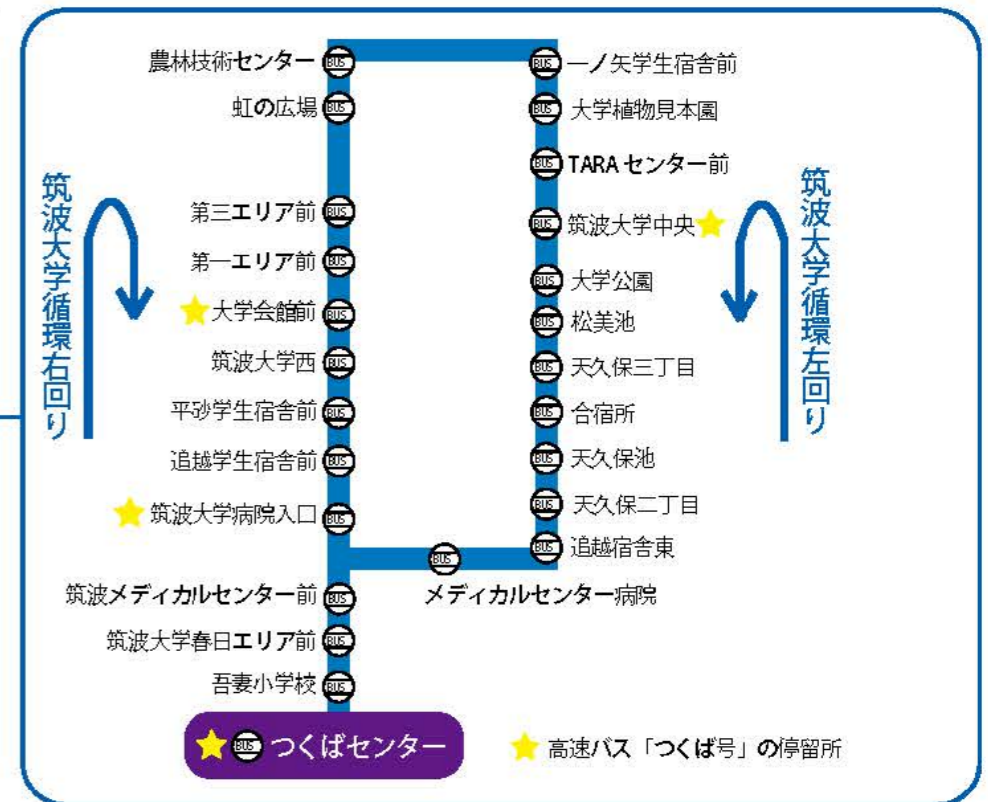

つくばMAP 2023

- 飲食店
- スーパー・ドラッグストア・コンビニ・百貨
- 不動産屋
- 服飾・雑貨・眼鏡屋
- 病院・美容院
- ホテル
- 総合ショッピングセンター
- ガソリンスタンド
- 電気屋・ケータイショップ
- カラオケ
- 本屋
- その他
- ⊙ 筑波大学循環バス停留所
- ペDESTリアン
- 学内道路 (ループ)

この地図に載っていないお店はまだまだたくさんあります。自分でどんどん書き足していこう！！
作成=筑波大学新聞編集部