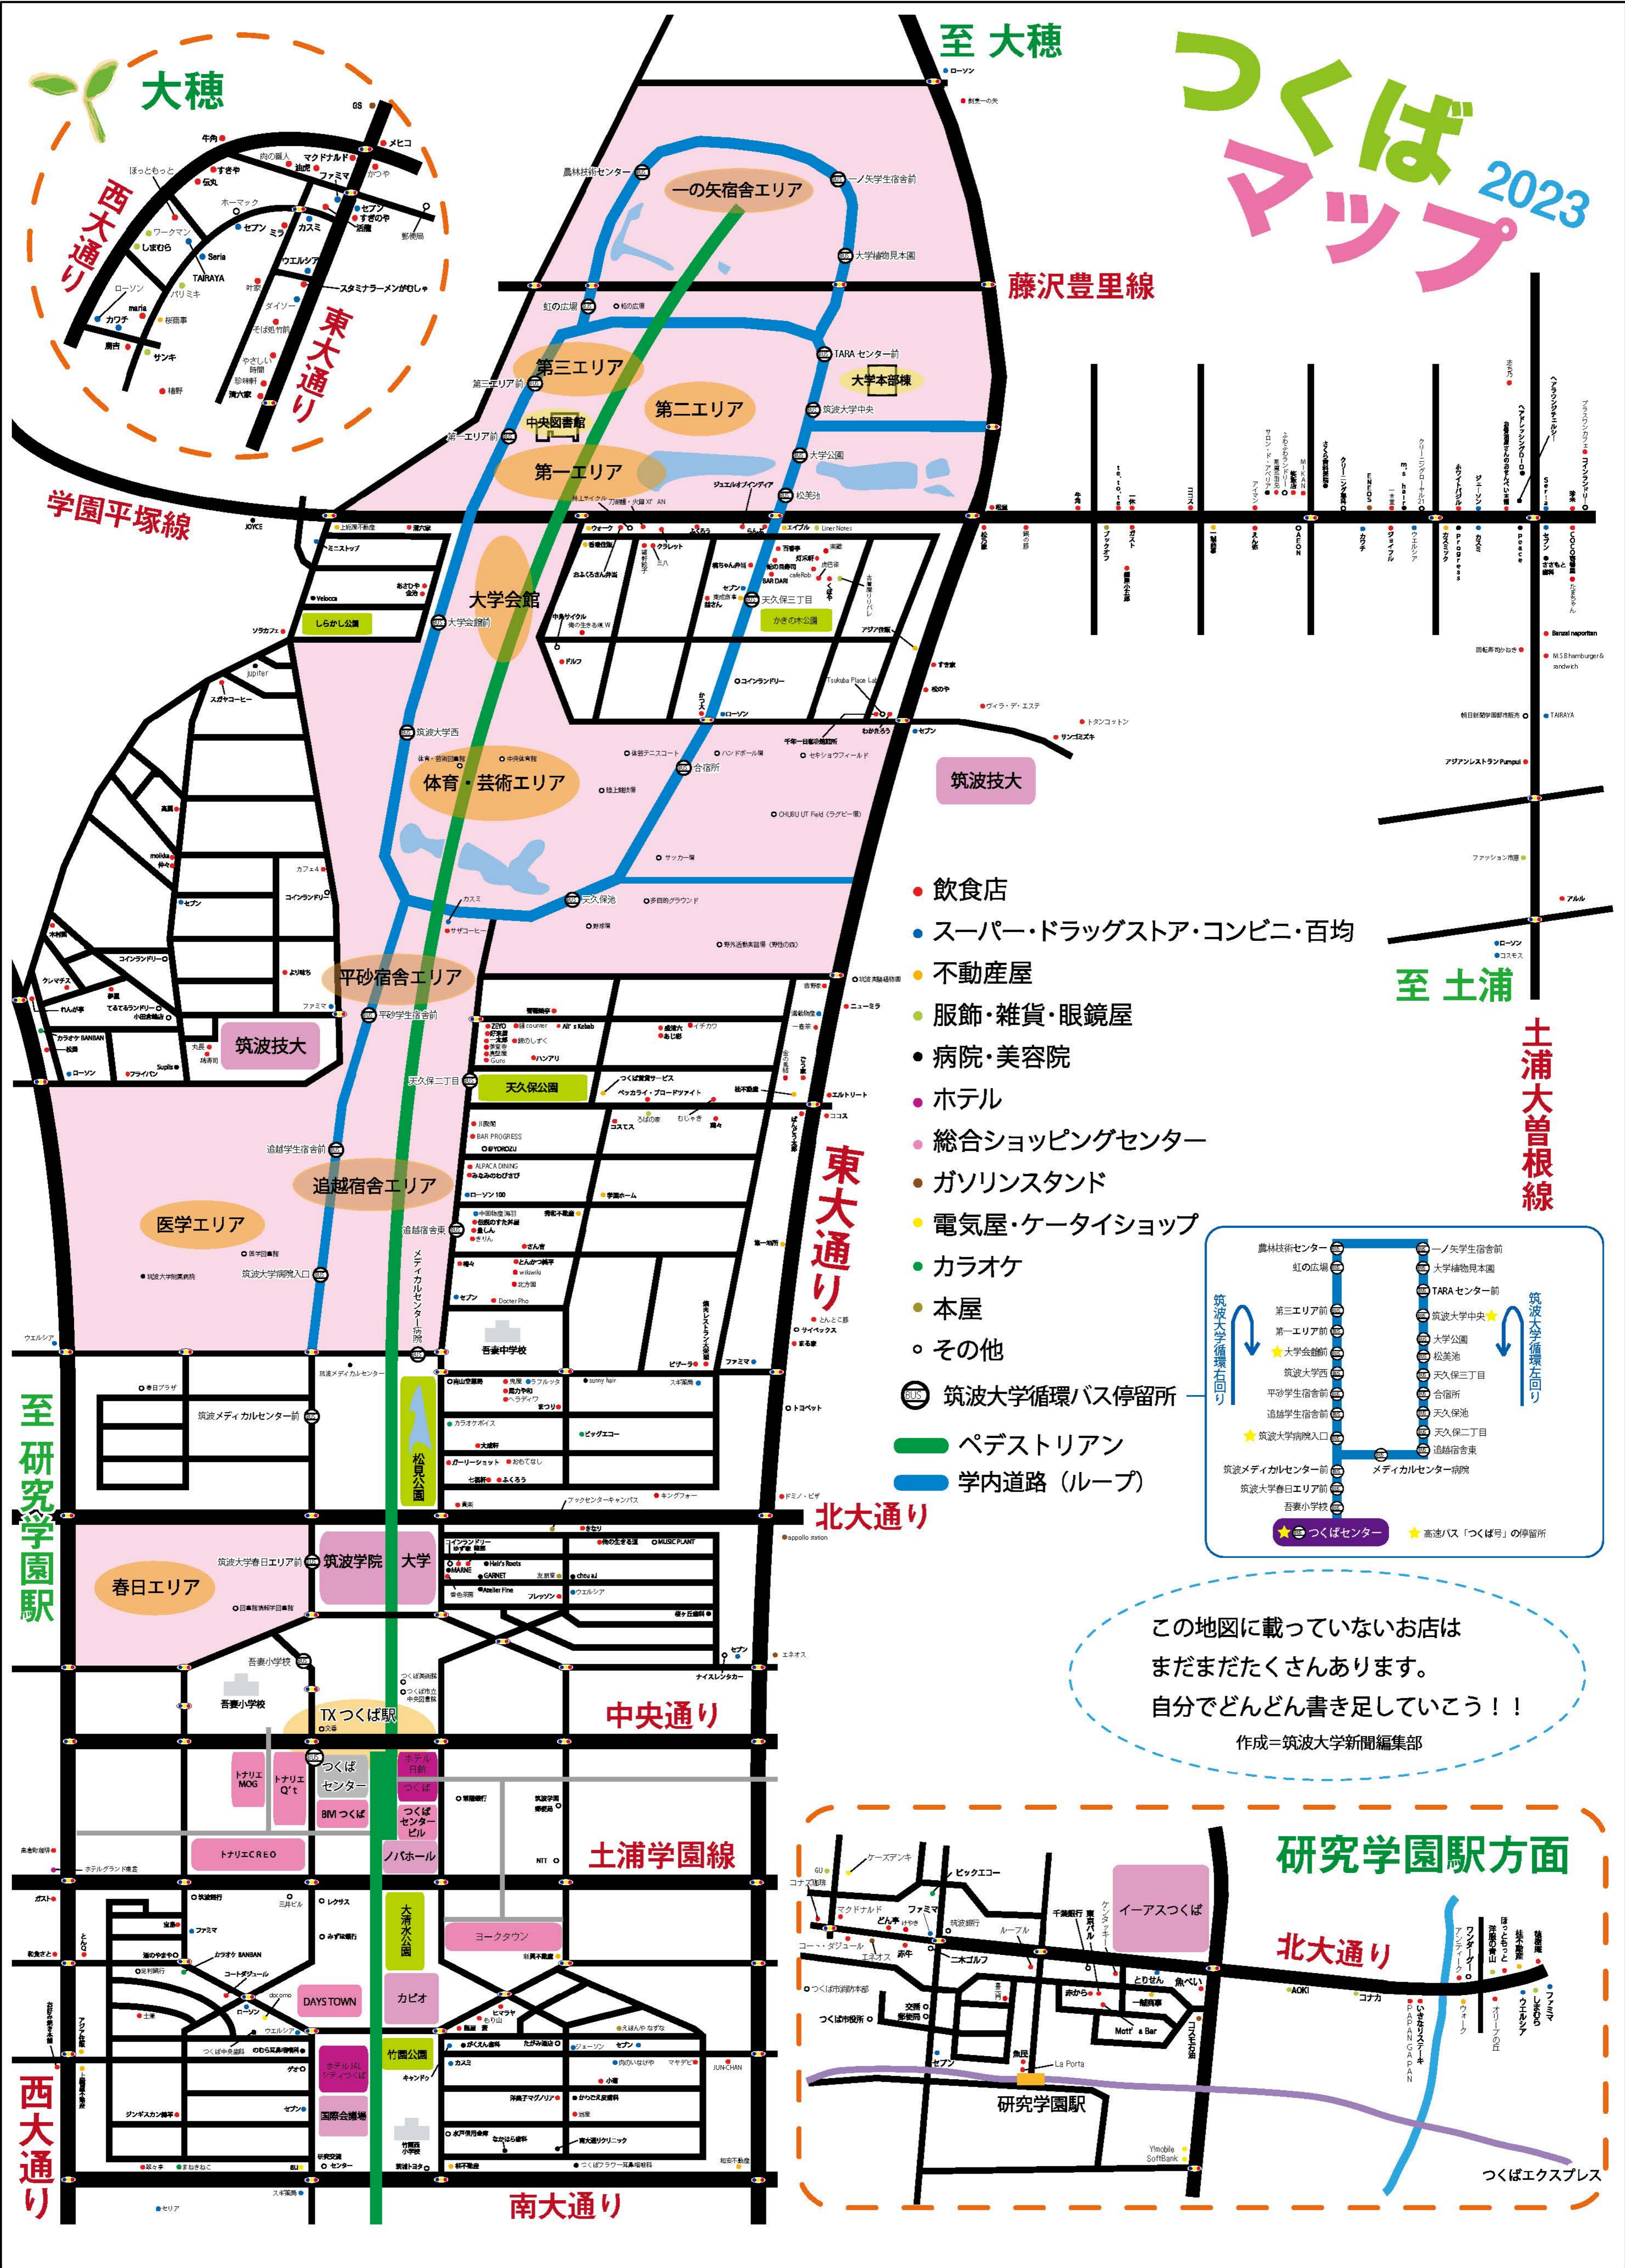

つくばMAP 2023

- 飲食店
- スーパー・ドラッグストア・コンビニ・百貨
- 不動産屋
- 服飾・雑貨・眼鏡屋
- 病院・美容院
- ホテル
- 総合ショッピングセンター
- ガソリンスタンド
- 電気屋・ケータイショップ
- カラオケ
- 本屋
- その他
- ⊙ 筑波大学循環バス停留所
- ペDESTリアン
- 学内道路 (ループ)

この地図に載っていないお店はまだまだたくさんあります。自分でどんどん書き足していこう！！
作成=筑波大学新聞編集部