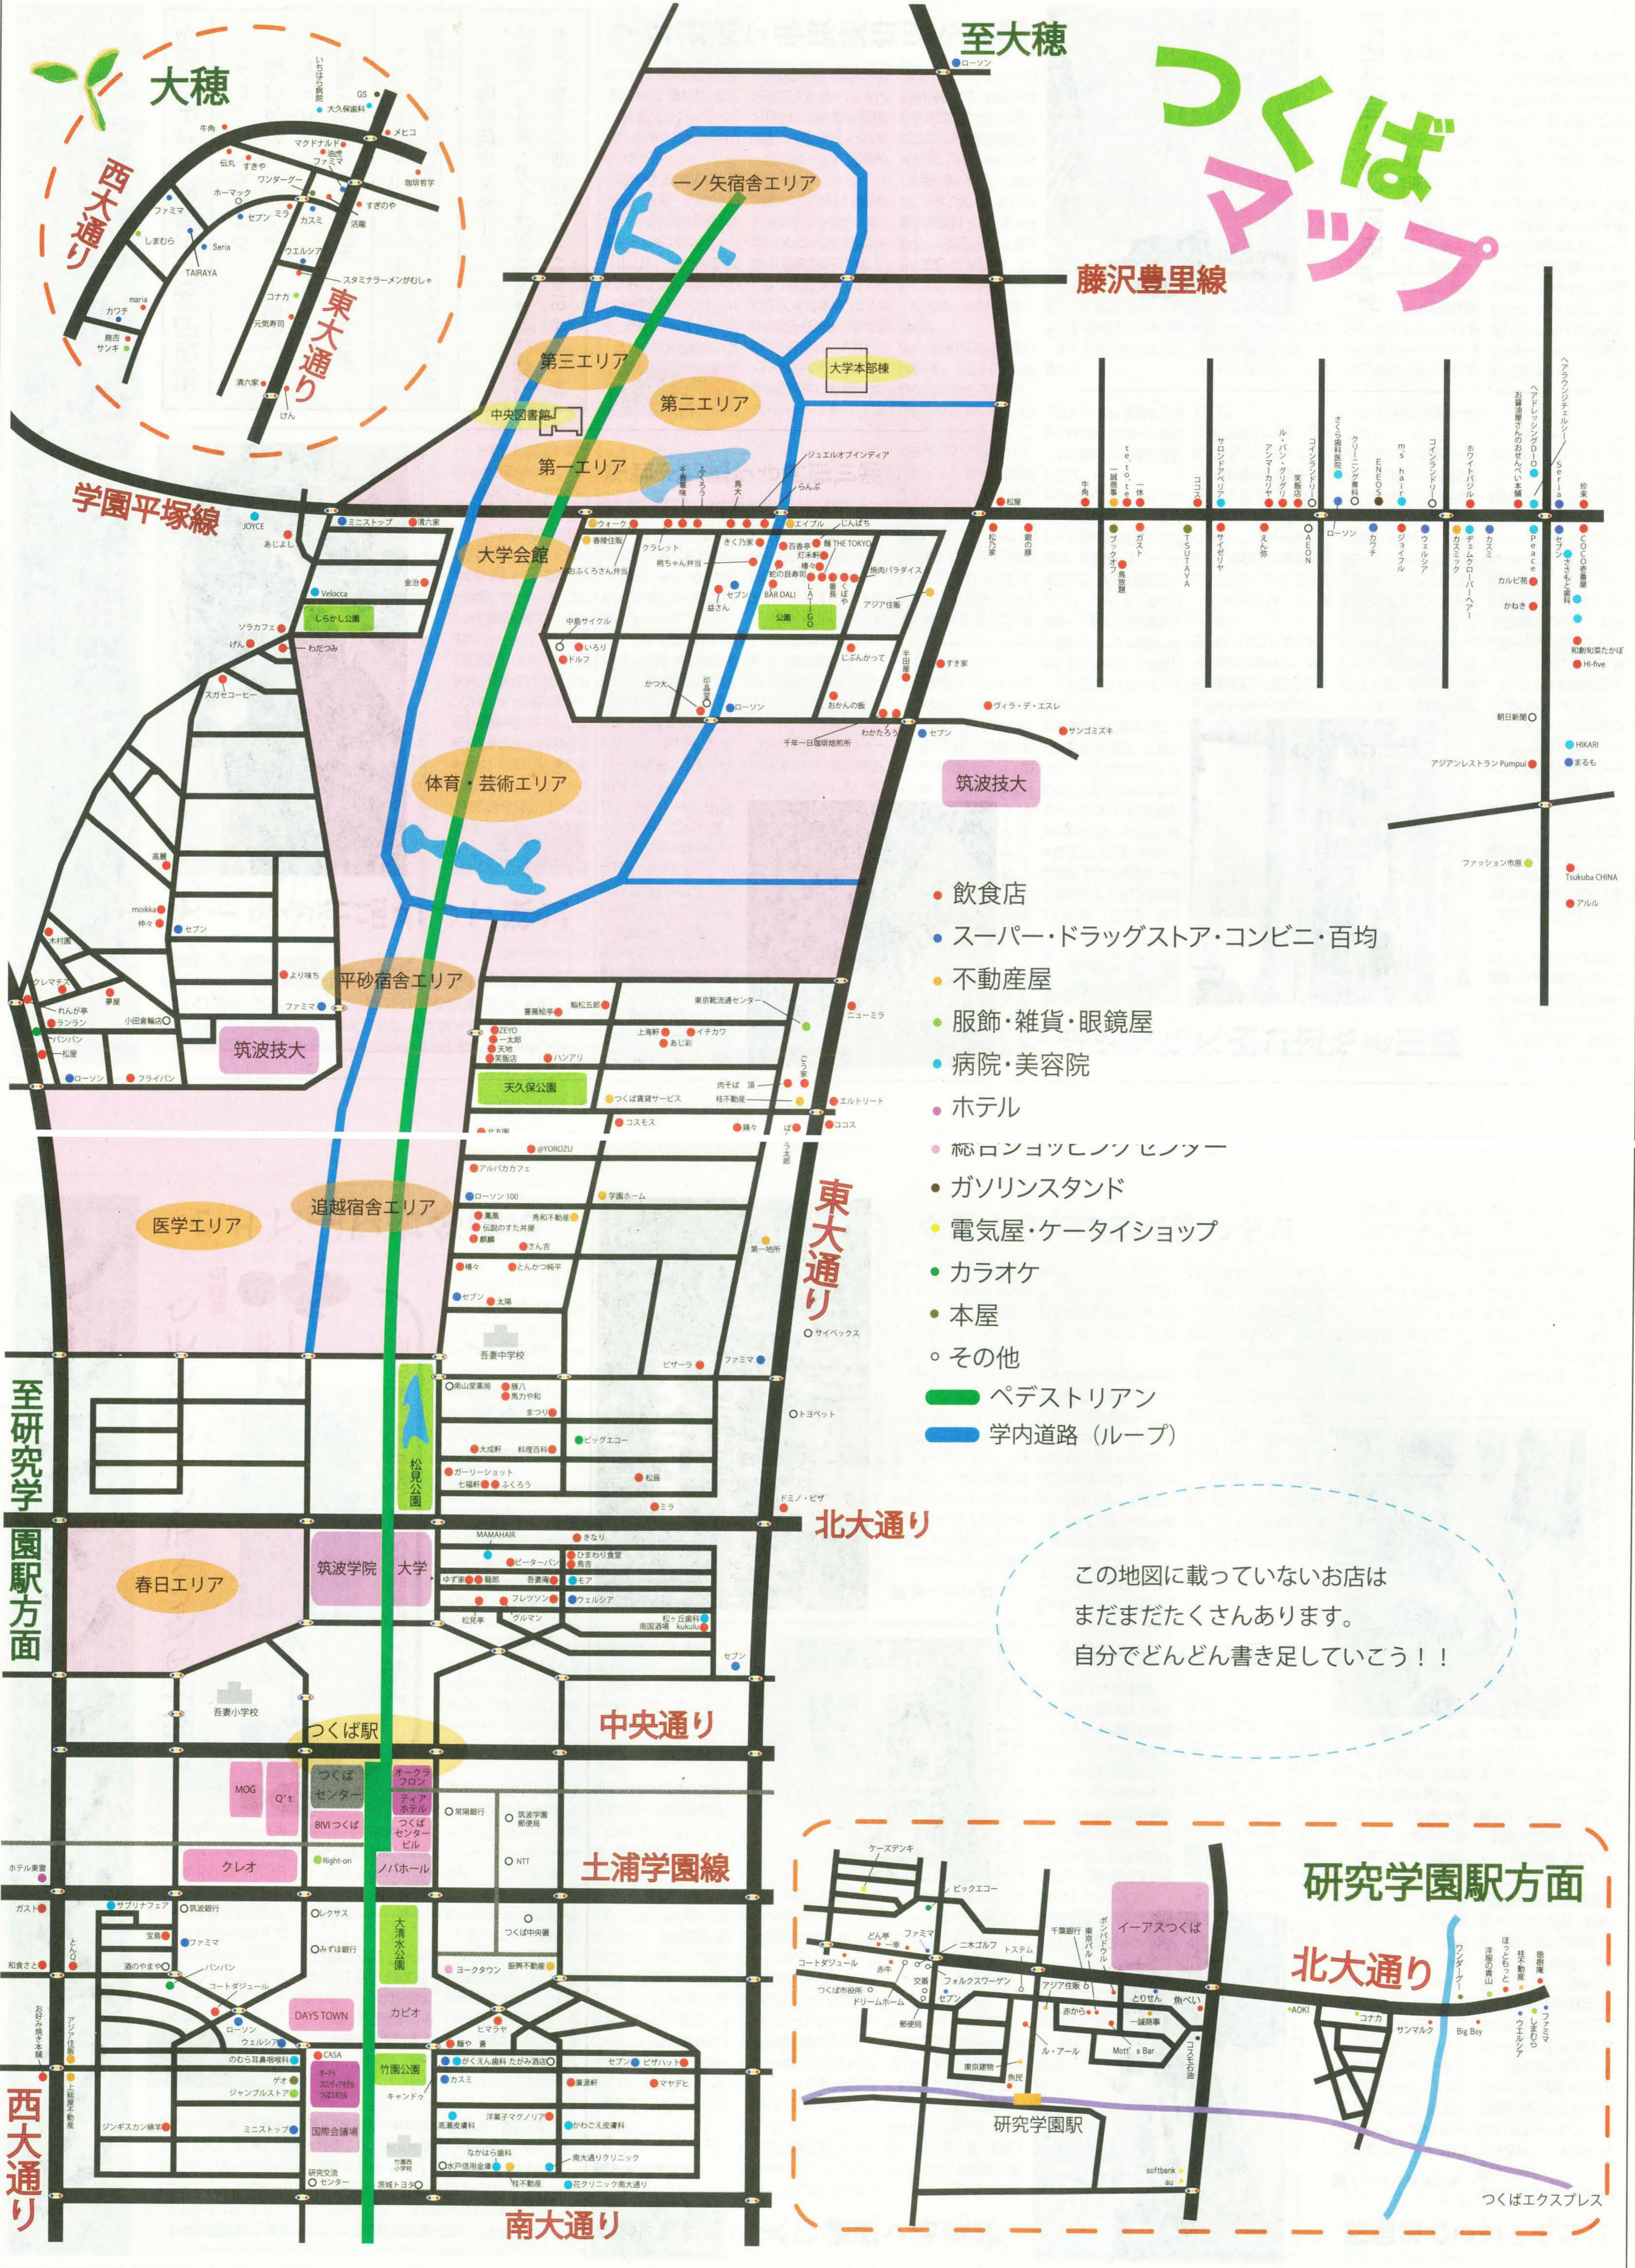

つくばMAP

この地図に載っていないお店は
まだまだたくさんあります。
自分でどんどん書き足していこう!!

至研究学園駅方面
西大通り

大穂
西大通り
東大通り
学園平塚線

至大穂
藤沢豊里線
筑波技大
研究学園駅方面
北大通り
つくばエキスプレス