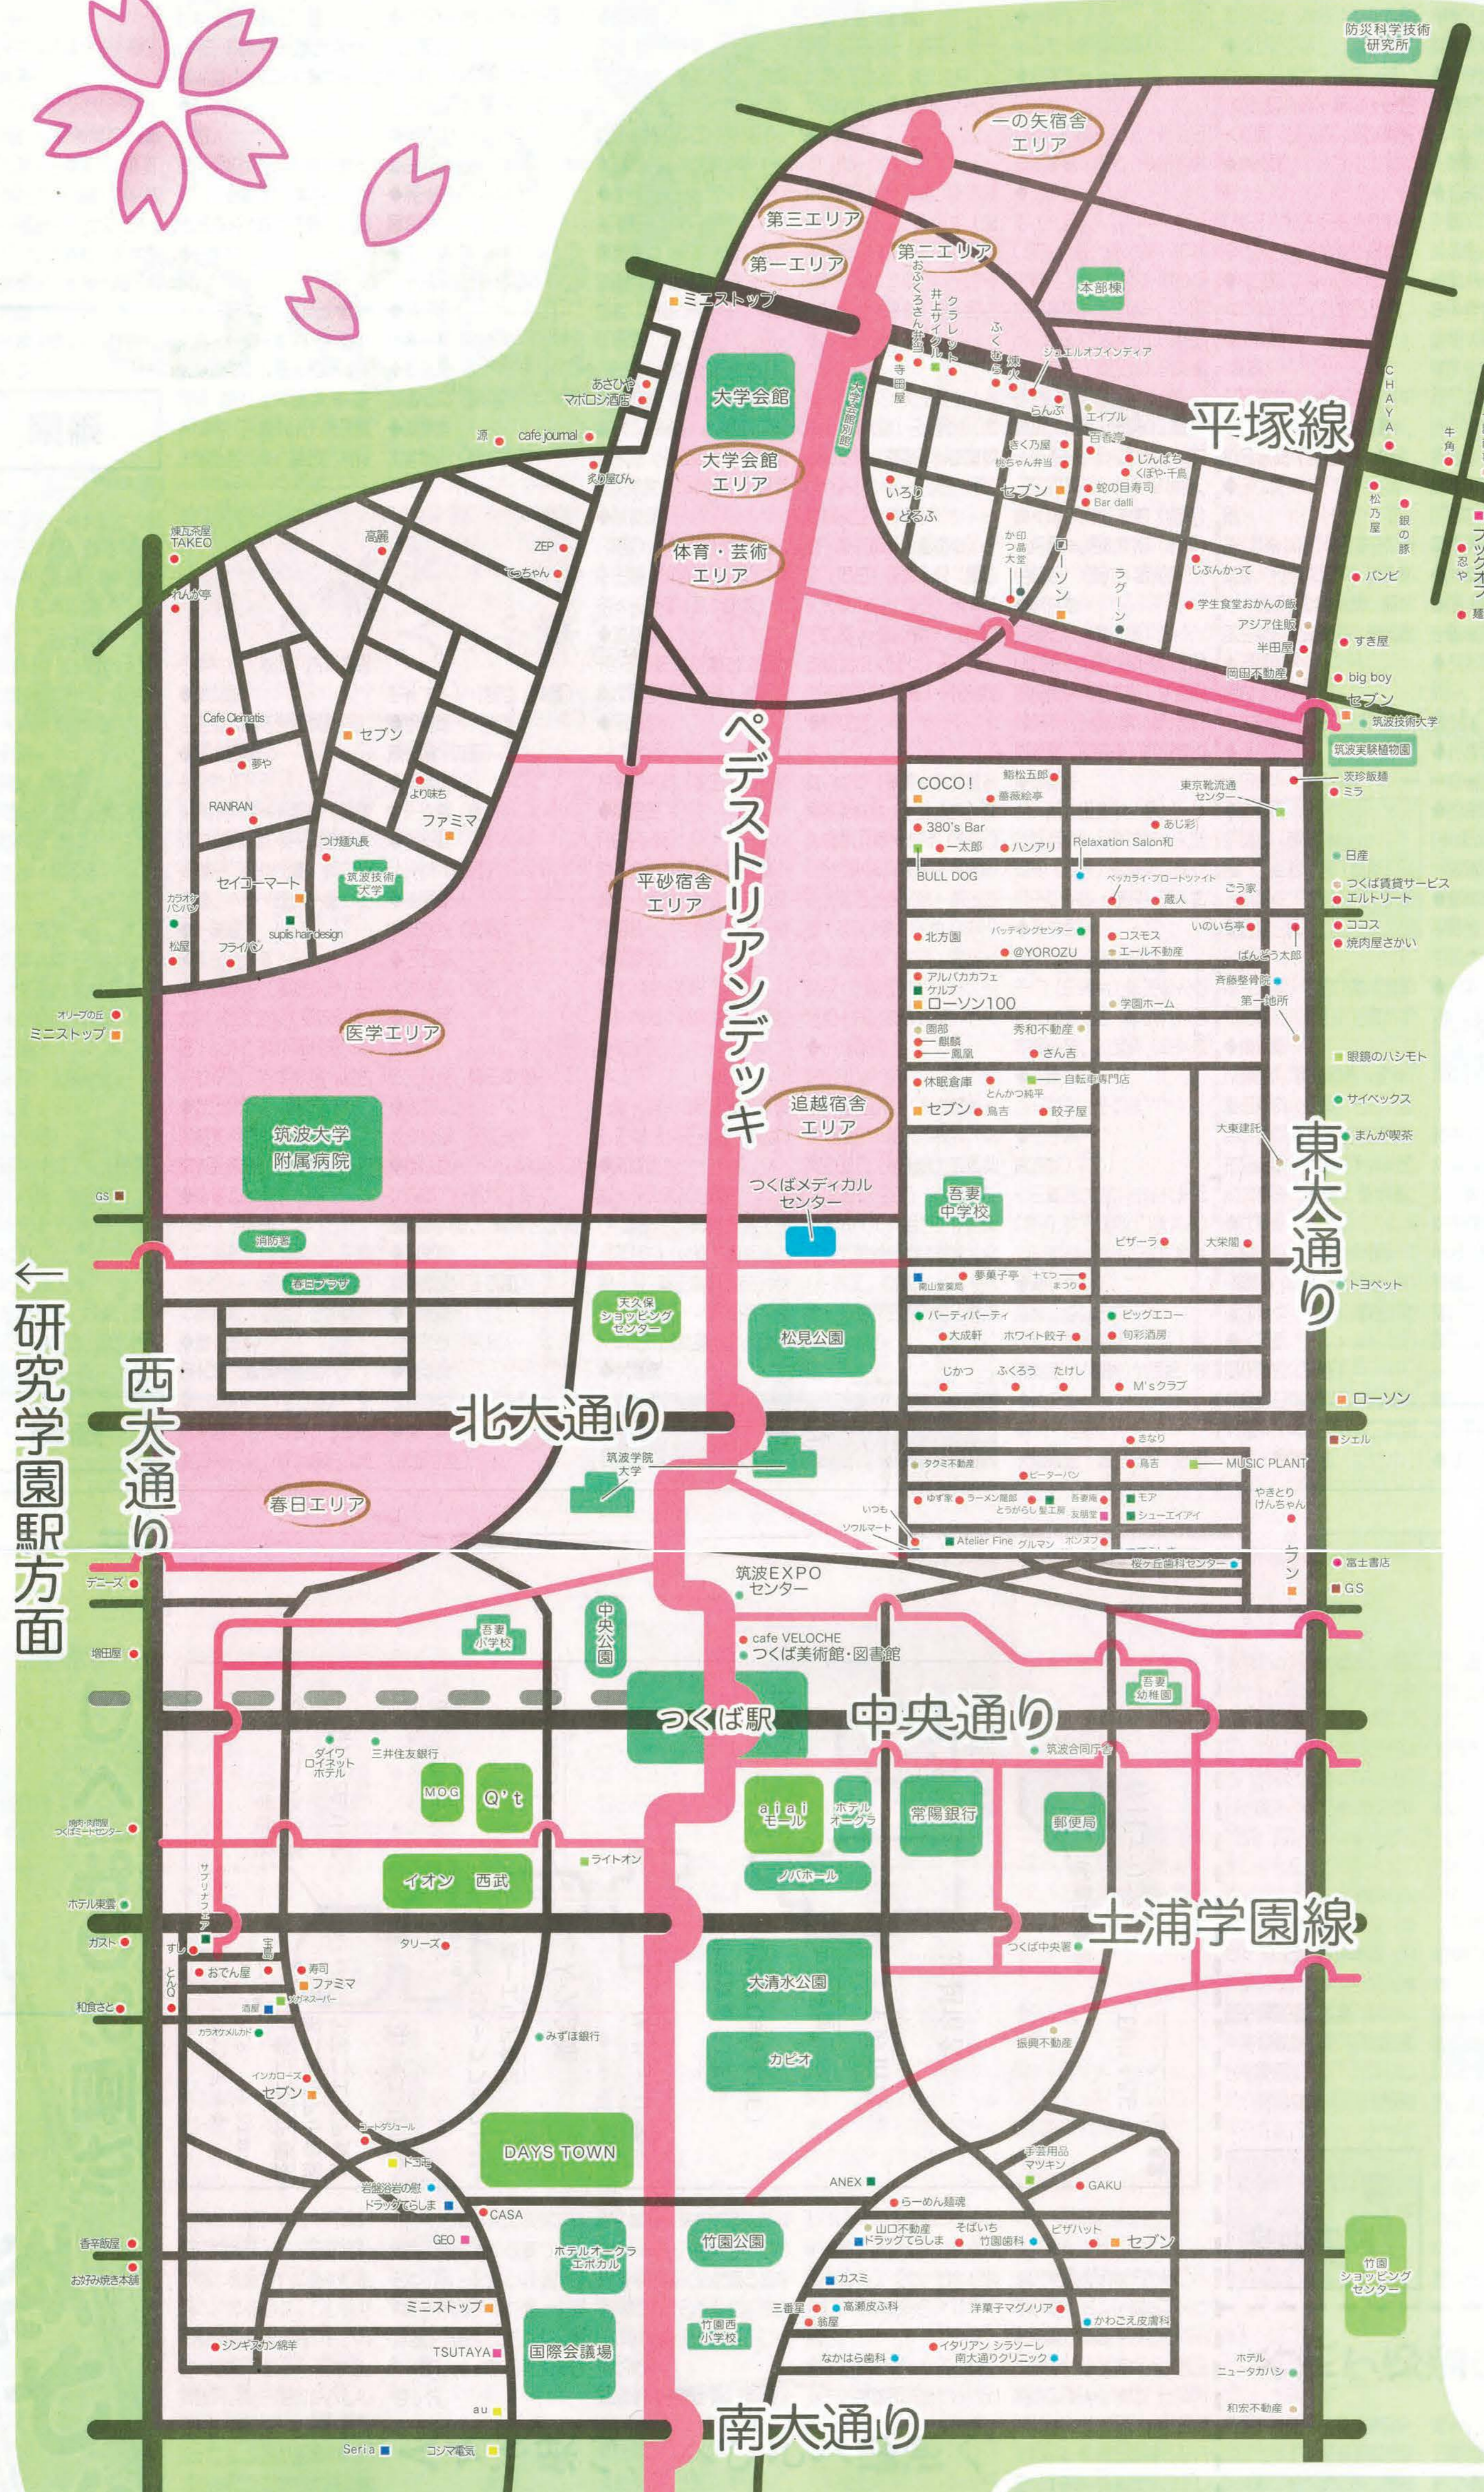

↑大穂方面

この地図に載っていないお店は  
まだまだいっぱいあります。  
どんどん自分で書き足していこう!!

大穂地区

- 飲食店
- カラオケ・娯楽施設
- コンビニエンスストア
- スーパー・生活用品店
- ショッピングセンター
- 服飾・雑貨
- 美容院
- ガソリンスタンド
- 家電量販店・携帯ショップ
- 書店・レンタルショップ
- 不動産
- 病院
- その他

研究学園駅周辺

# つくば マップ