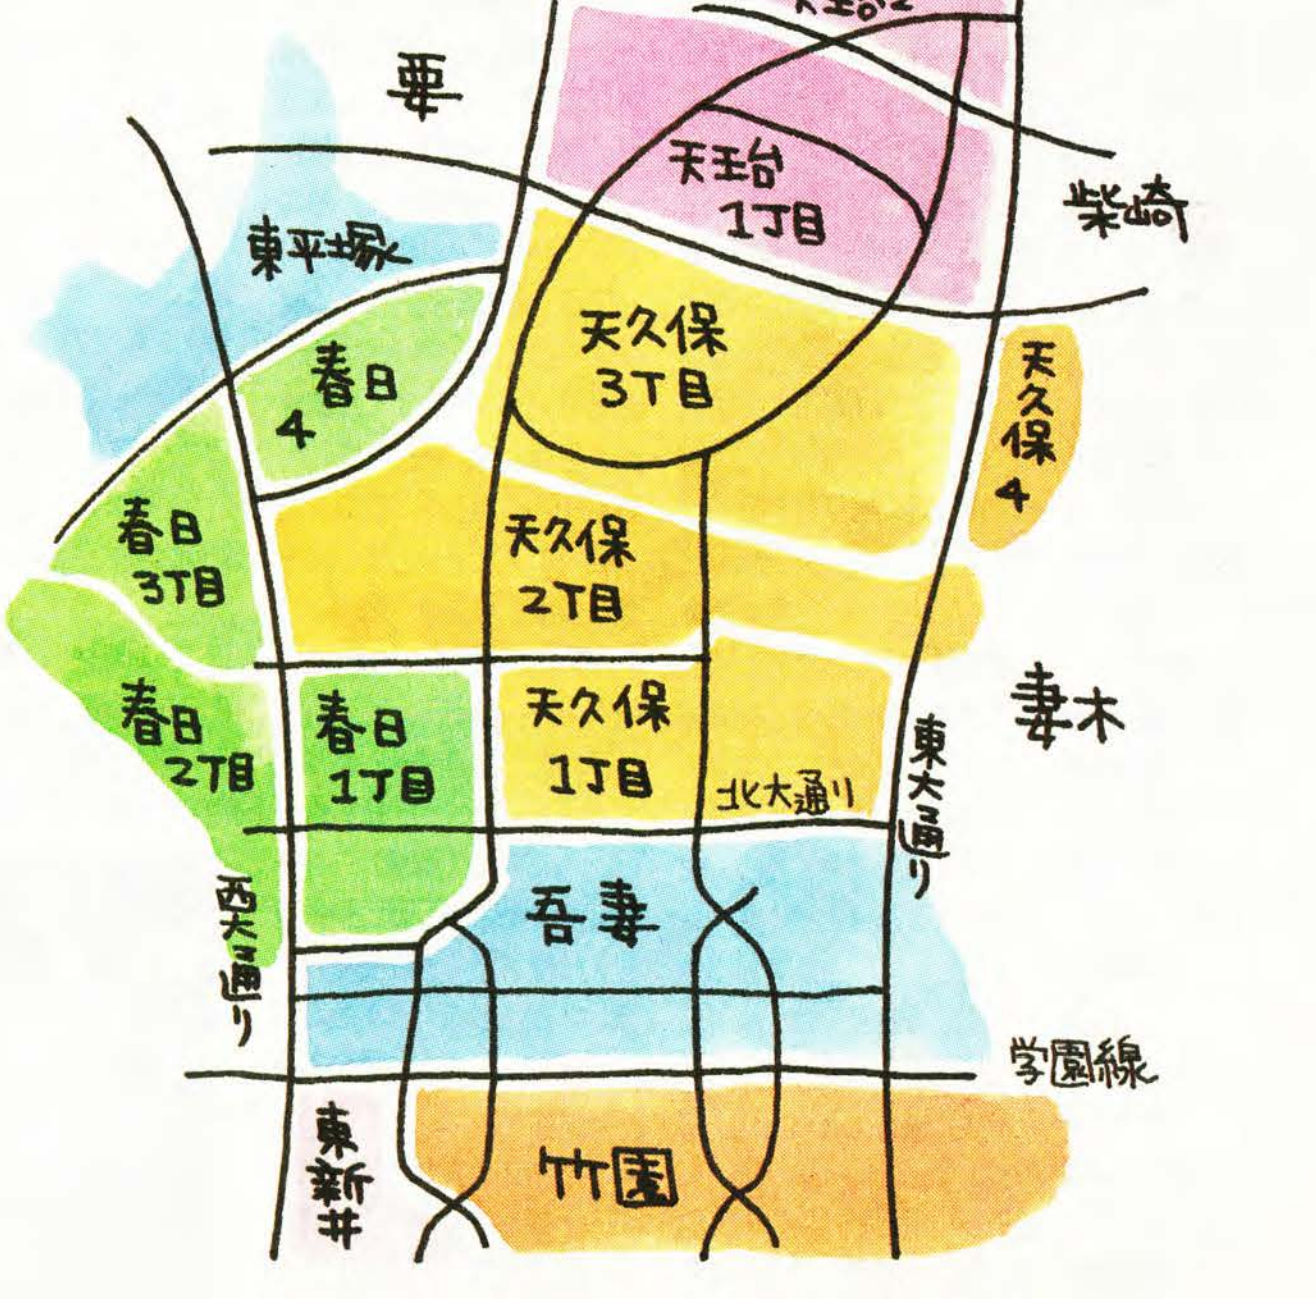

筑波大学

'97 TSUKUBA MAP

周辺地図

JAつくば野菜販売所
MAC HOUSE
お好み王国
ホープ軒
スーパー
セブンイレブン
お好み王国
リサイクル
パルパザル
ラーメン
とん太
正ちゃん
蕎麦

ほろほろ当
寺田屋
井上サイクル
紫峰会
上野歯科
フェリー
アオキ
クラビット
らんぽ
あつあつ当
杏花村
お目
寿司
芳飯
めいめい
フォレット
民俗村

★天海
★AKUAKU
★一太郎
★コピセンター
★カラオケABC
★かつ雅
スーパー
富士泉
ばらえ亭
カクマス
ブックバーン
天久保公園
おみせ食堂
ゲームアザザ
生協

輸入雑貨 MINAMI
Antever
VOICE
パルダンク
TRAD
ビーガン
Oスーパー
Oフレンズ
MINAMI
Faceline
Angelo
大成軒
とんかつ太郎
キャンパス
細田金物店
イマガワクオ/丸三酒店
ソウル花 / Chicago Pizza
セブンイレブン
なみやま
メーテリノフ
フレッソン
ピッコロオネ
yomiageru
グリマン
SARA
ラ・リウ
カラオケ
モナコ
地獄ラーメン
味丸
theハンバーグ
リンタル
ユー・アイ
★タンダー
ドラッグ
寺島

- ★ 食事できるところ
- ◇ 美容・美容室
- コンビニ
- ◎ スーパー・デパート
- 🏠 ケーキ屋
- 📖 書店
- 🏠 古本屋
- 🏥 病院
- 📺 電器店
- その他

イラストレーション
林田阿紀
(芸術3年)