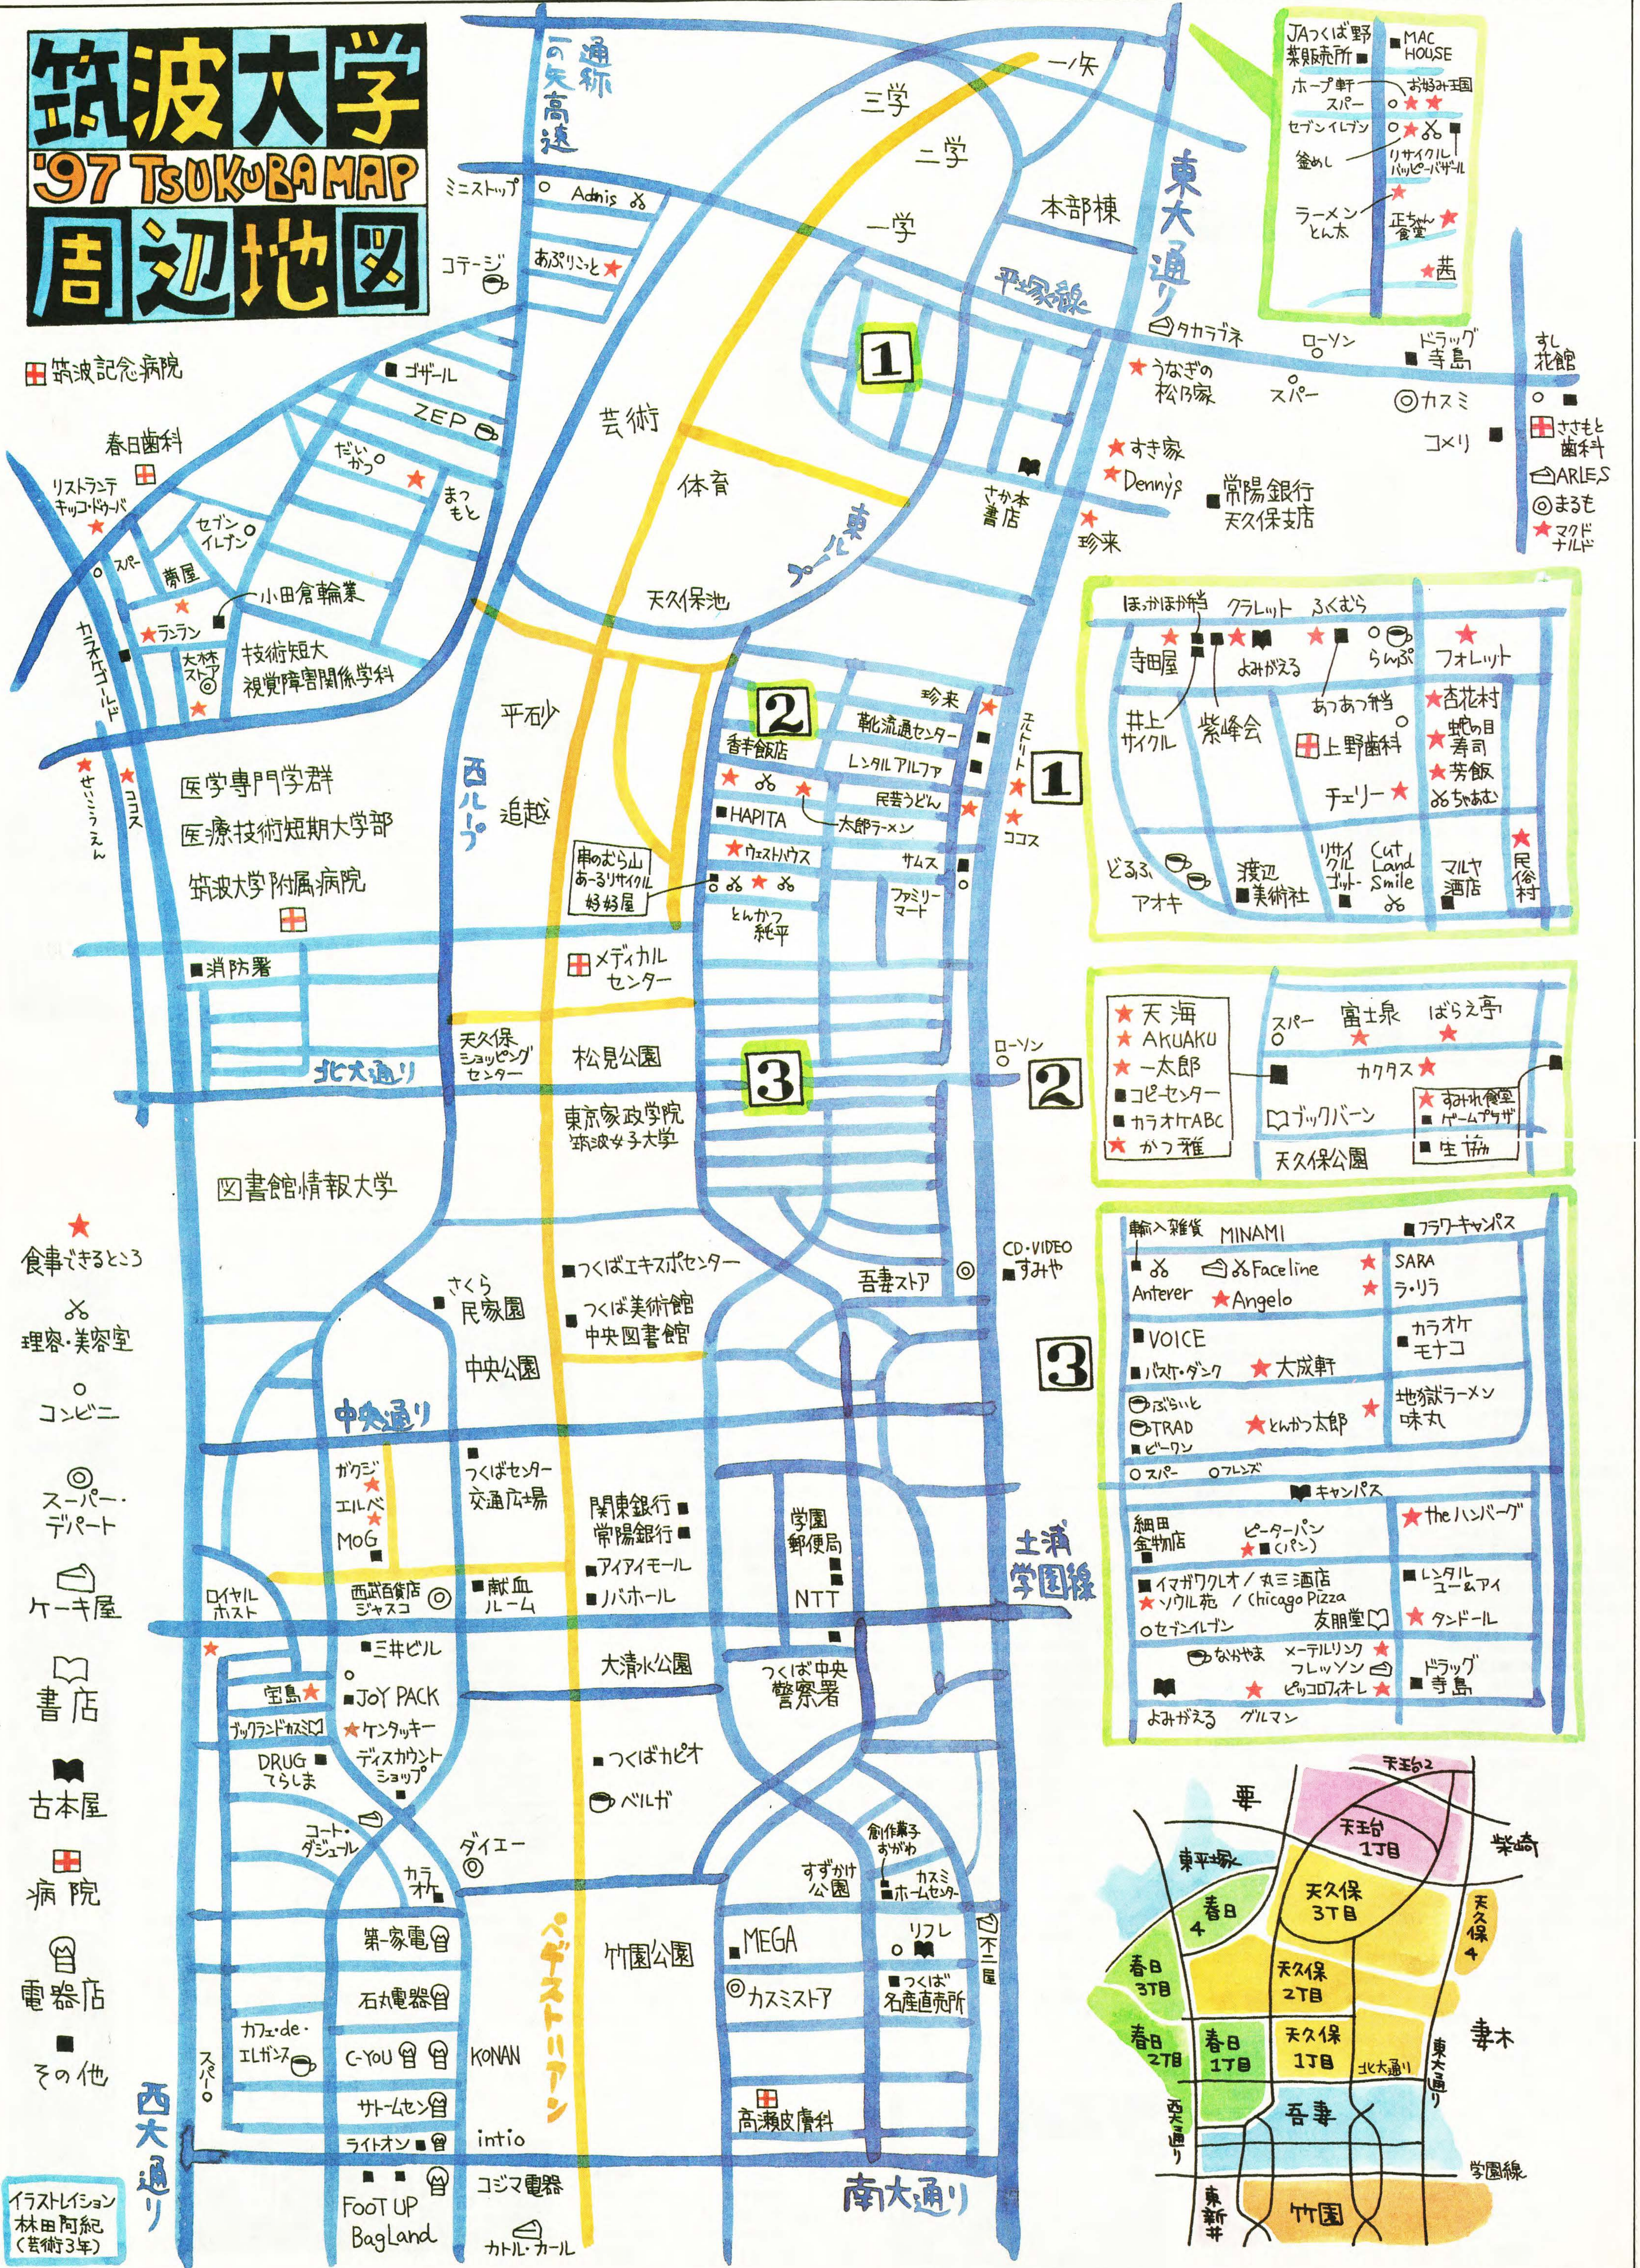

筑波大学

'97 TSUKUBA MAP

周辺地図

JAつくば野菜販売所
MAC HOUSE
お好み王国
ホープ軒
スーパー
セブンイレブン
お好み王国
リサイクル
パルパザル
ラーメン
とん太
正ちゃん
蕎麦

ほろほろ当
寺田屋
井上サイクル
紫峰会
上野歯科
フェリー
アオキ
クラビット
らんぽ
あつあつ当
杏花村
お目
寿司
芳飯
めいめい
フォレット
民俗村

★天海
★AKUAKU
★一太郎
★コピセンター
★カラオケABC
★かつ雅
スーパー
富士泉
ばらえ亭
カクマス
ブックバーン
天久保公園
おみせ食堂
ゲームアザザ
生協

輸入雑貨 MINAMI
Antever
VOICE
パルダンク
TRAD
ビーガン
Oスーパー
Oフレンズ
MINAMI
Faceline
Angelo
大成軒
とんかつ太郎
キャンパス
細田金物店
イマガワクオ/丸三酒店
ソウル花 / Chicago Pizza
セブンイレブン
なみやま
メーテリノフ
フレッソン
ピッコロオネ
yomiageru
グリマン
SARA
ラ・リウ
カラオケ
モナコ
地獄ラーメン
味丸
theハンバーグ
リンタル
ユー・アイ
★タンダー
ドラッグ
寺島

- ★ 食事できるところ
- ◇ 美容・美容室
- コンビニ
- ◎ スーパー・デパート
- 🏠 ケーキ屋
- 📖 書店
- 🏠 古本屋
- 🏥 病院
- 📺 電器店
- その他

イラストレーション
林田阿紀
(芸術3年)