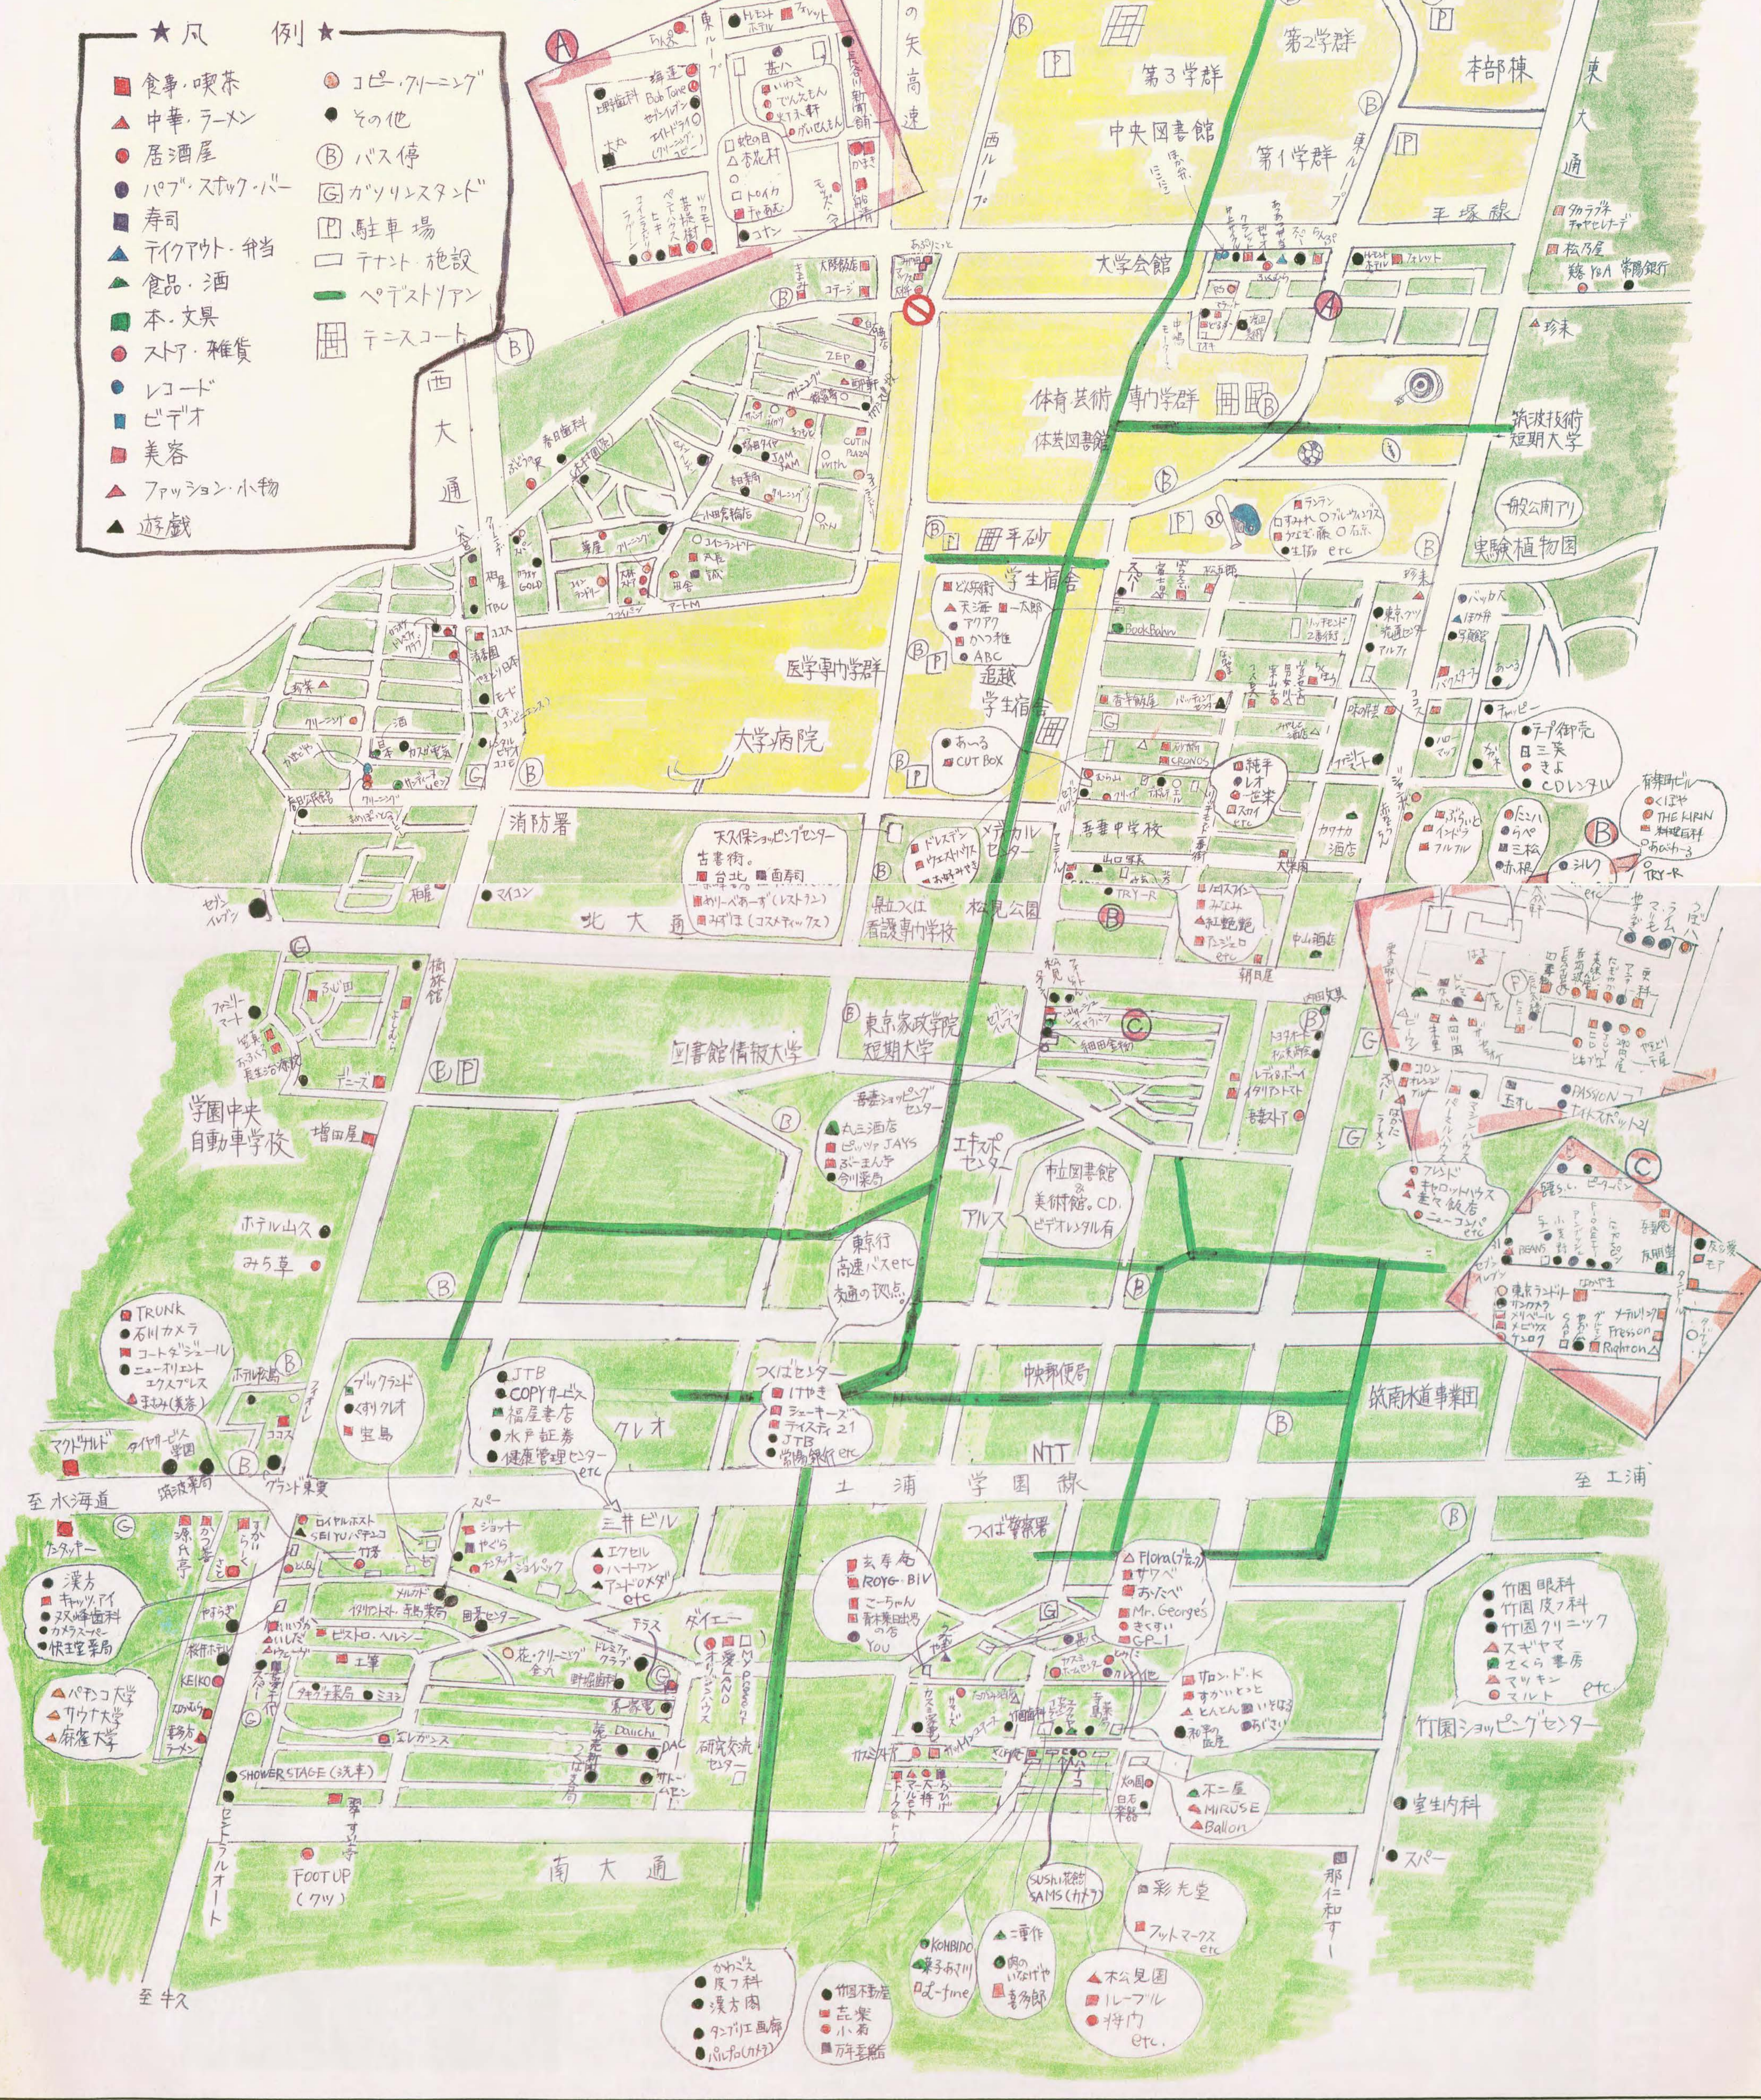

筑波大学周辺 Around Univ. of Tsukuba

いらすとまっぷ '93

- ★凡例★
- 食事・喫茶
 - ▲ 中華・ラーメン
 - 居酒屋
 - パブ・スナック・バー
 - 寿司
 - ▲ テイクアウト・弁当
 - ▲ 食品・酒
 - 本・文具
 - スーツ・雑貨
 - レコード
 - ビデオ
 - 美容
 - ▲ ファッション・小物
 - ▲ 遊戯
 - コピー・クリーニング
 - その他
 - ⓑ バス停
 - ⓐ ガソリンスタンド
 - ⓐ 駐車場
 - テナント施設
 - ペDESTリヤン
 - ⓐ テニスコート

至花畑
○大橋 (大橋 (大橋))
口給食センター
農林技術センター
一の矢学生宿舎
本部棟
東大通
第3学群
第2学群
第1学群
中央図書館
学生会館
体育芸術専門学群
体育図書館
筑波技術短期大学
実験植物園
一般公開
実用植物園
CUT BOX
学生宿舎
学生宿舎
吾妻中学校
吾妻高等学校
NTT
中快郵便局
至工浦
至水海道
至久