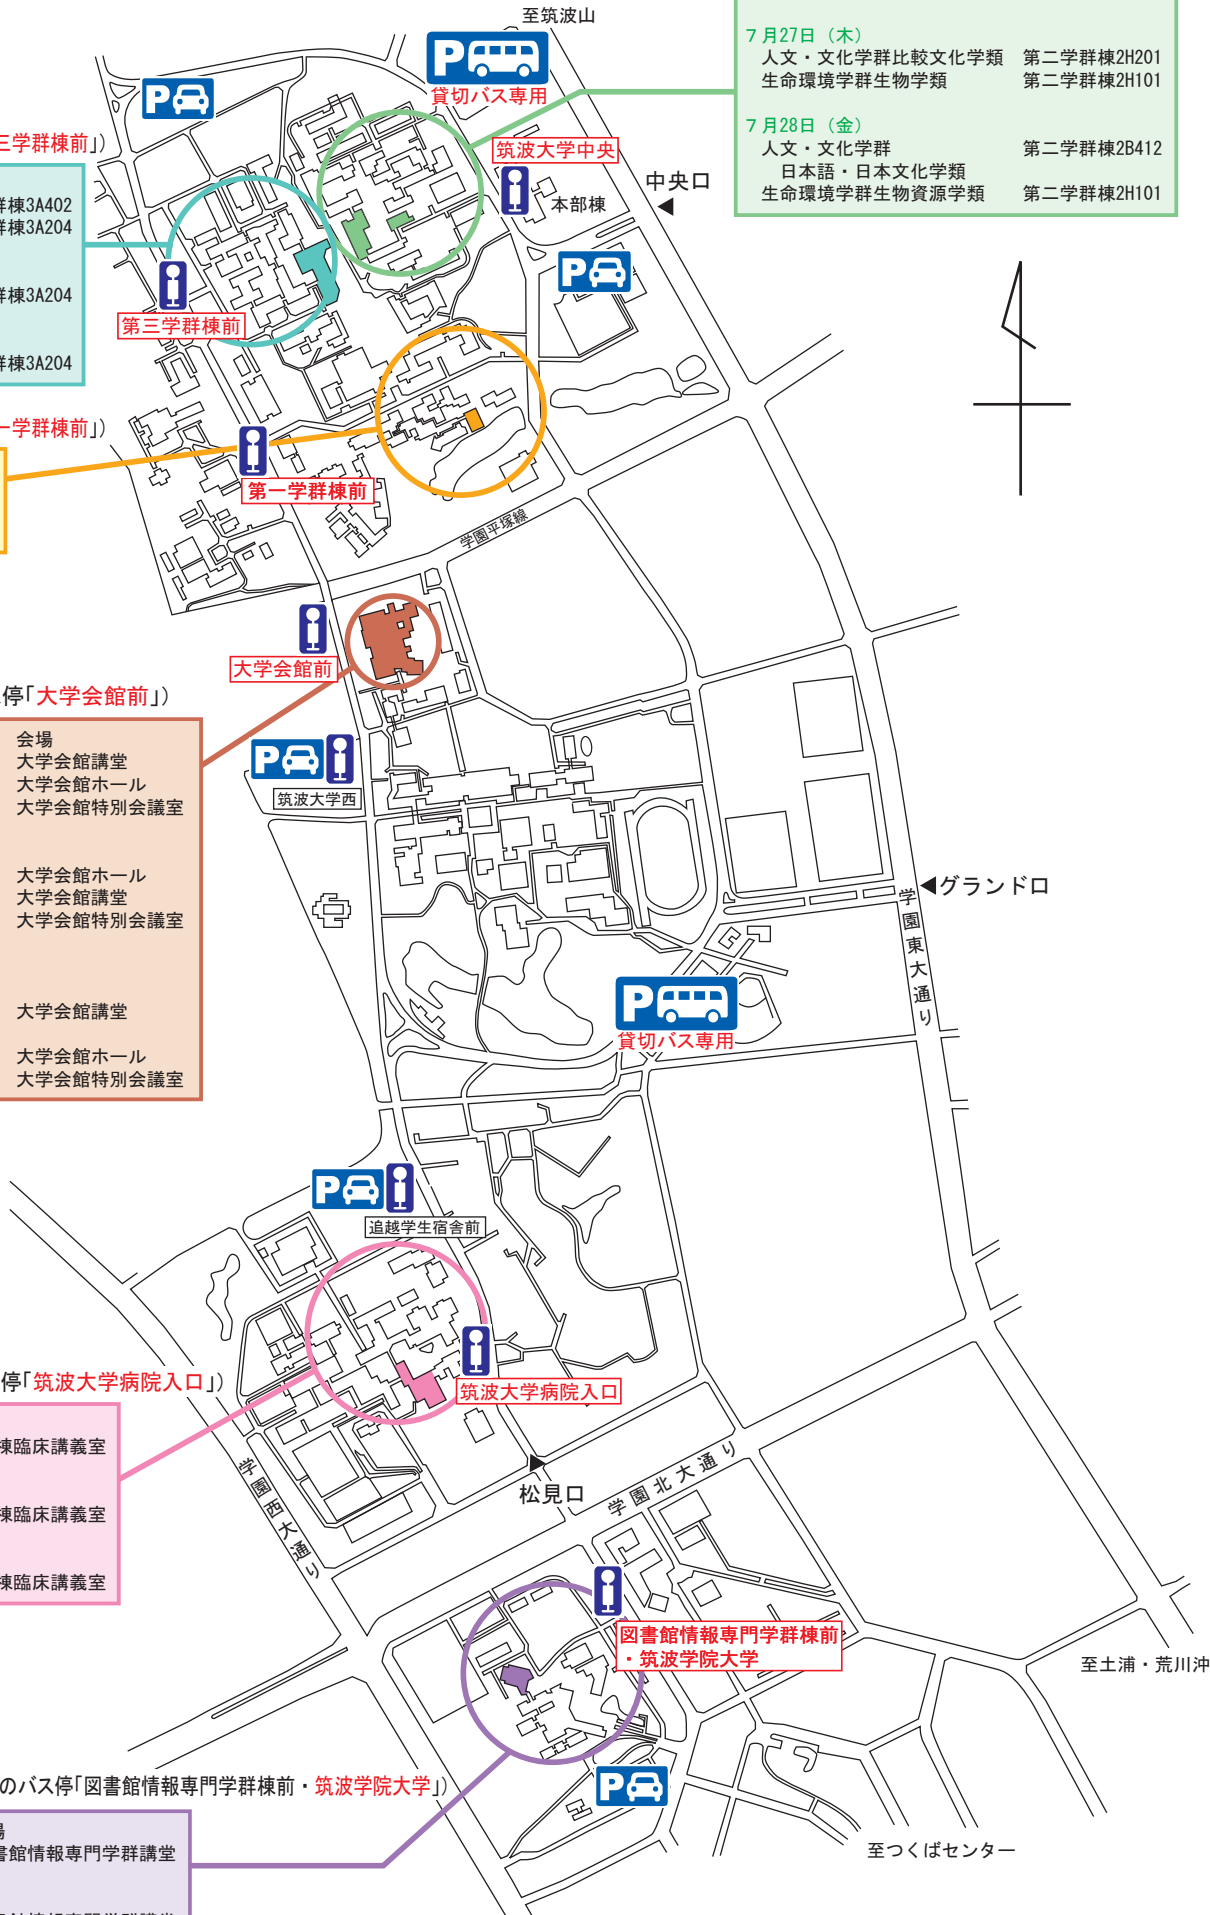

第三学群棟 (最寄りのバス停「第三学群棟前」)

7月26日 (水)	会場
理工学群社会工学類	第三学群棟3A402
情報学群情報科学類	第三学群棟3A204
7月27日 (木)	会場
理工学群工学システム学類	第三学群棟3A204
7月28日 (金)	会場
理工学群応用理工学類	第三学群棟3A204

第一学群棟 (最寄りのバス停「第一学群棟前」)

7月26日 (水)	会場
理工学群数学類	第一学群棟1H201
物理学類	
化学類	

大学会館 (最寄りのバス停「大学会館前」)

7月26日 (水)	会場
人文・文化学群人文学類	大学会館講堂
社会・国際学群国際総合学類	大学会館ホール
入試相談コーナー	大学会館特別会議室
7月27日 (木)	会場
社会・国際学群社会学類	大学会館ホール
体育専門学群	大学会館講堂
入試相談コーナー	大学会館特別会議室
7月28日 (金)	会場
人間学群教育学類	大学会館講堂
心理学類	
障害科学類	
芸術専門学群	大学会館ホール
入試相談コーナー	大学会館特別会議室

医学専門学群棟 (最寄りのバス停「筑波大学病院入口」)

7月26日 (水)	会場
医学群看護学類	医学専門学群棟臨床講義室
7月27日 (木)	会場
医学群医療科学類	医学専門学群棟臨床講義室
7月28日 (金)	会場
医学群医学類	医学専門学群棟臨床講義室

図書館情報専門学群棟 (最寄りのバス停「図書館情報専門学群棟前・筑波学院大学」)

7月27日 (木)	会場
情報学群情報メディア創成学類	図書館情報専門学群講堂
7月28日 (金)	会場
情報学群知識情報・図書館学類	図書館情報専門学群講堂

至土浦・荒川沖

至つくばセンター