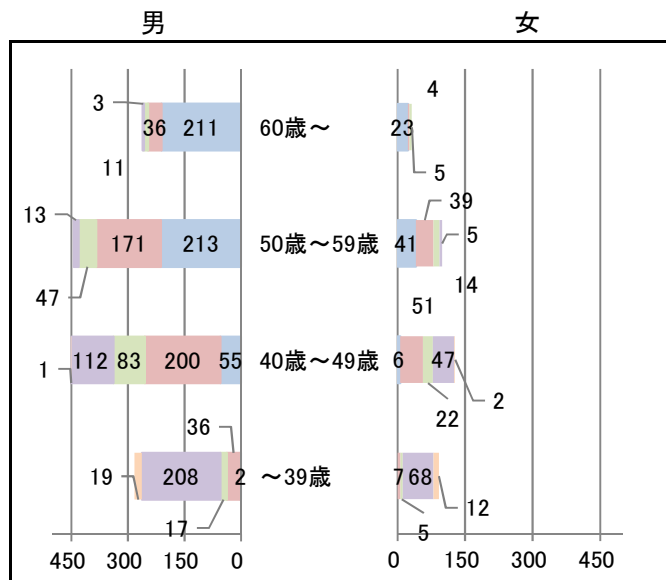

### 26-1 大学教員の構成 <職名・男女別教員数>

## 26 大学教員の構成

### 26-3 大学教員の構成 <職名・男女別・年齢別教員数>

R01

R02

R03

R04

R05

出典: 筑波大学IR基本データ(人事課提供)