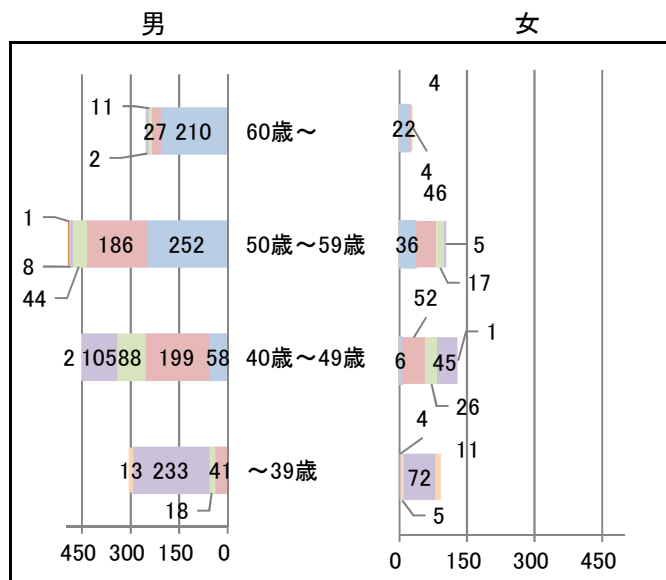

### 26-1 大学教員の構成 <職名・男女別教員数>

## 26 大学教員の構成

### 26-3 大学教員の構成 <職名・男女別・年齢別教員数>

R01

R02

R03

R04

R05

出典: 筑波大学IR基本データ(人事課提供)