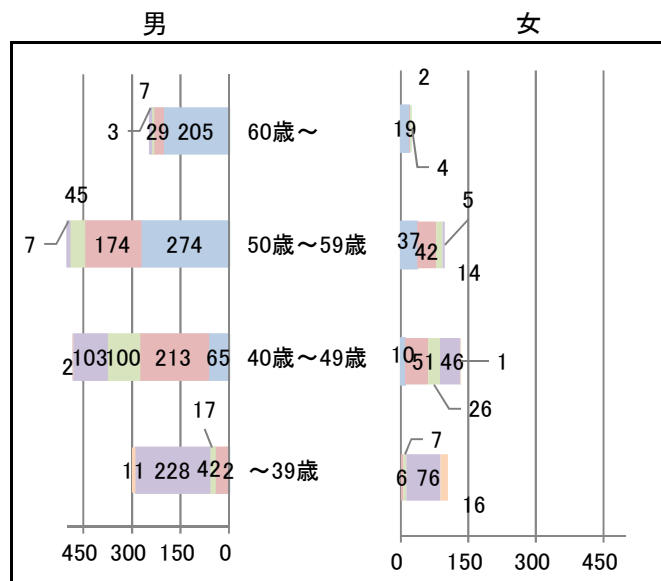

26 大学教員の構成

26-3 大学教員の構成 <職名・男女別・年齢別教員数>

R01

R02

R03

R04

R05

出典: 筑波大学IR基本データ(人事課提供)