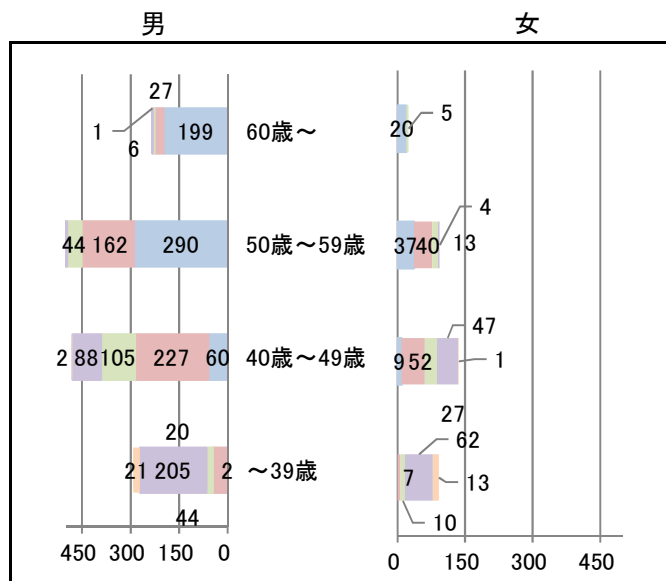

26 大学教員の構成

26-3 大学教員の構成 <職名・男女別・年齢別教員数>

R01