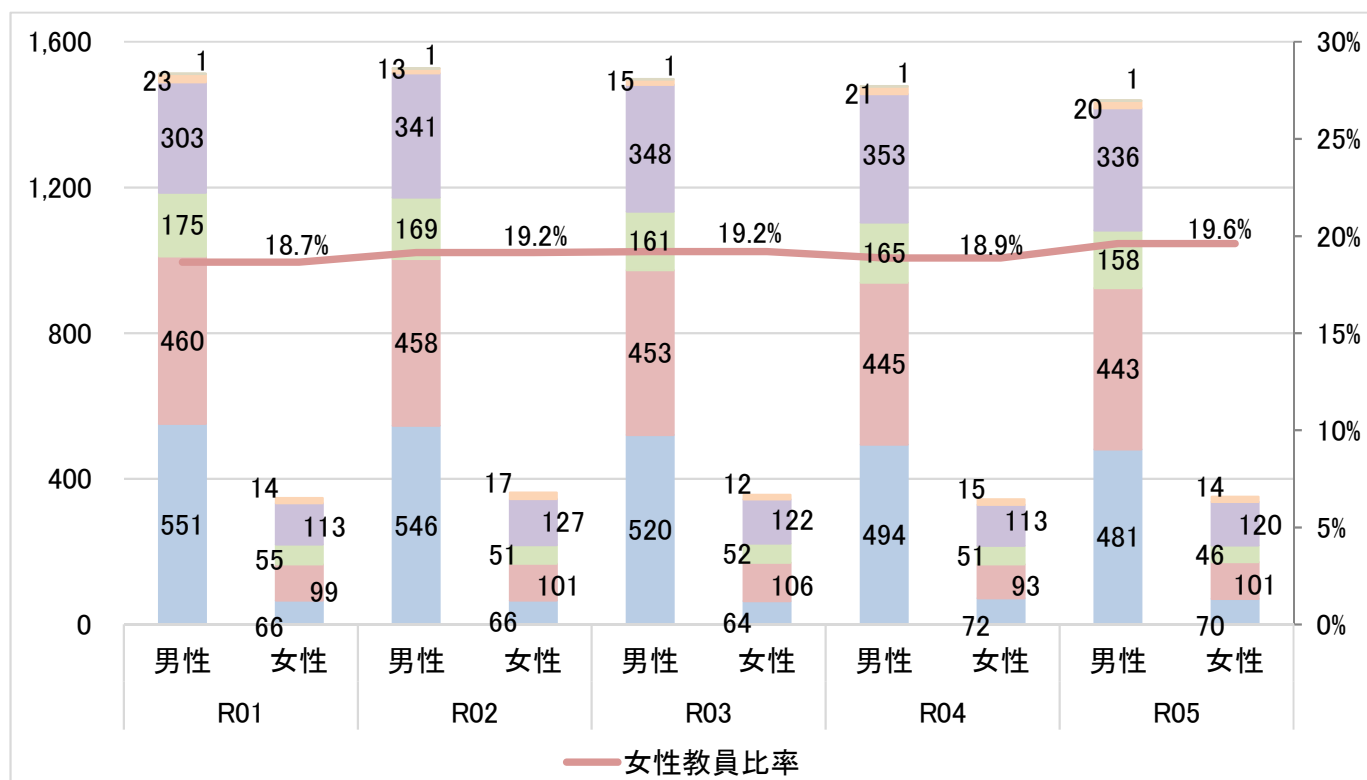

## 26 大学教員の構成 <職名・年齢構成>

### 26-1 大学教員の構成 <職名・男女別教員数>