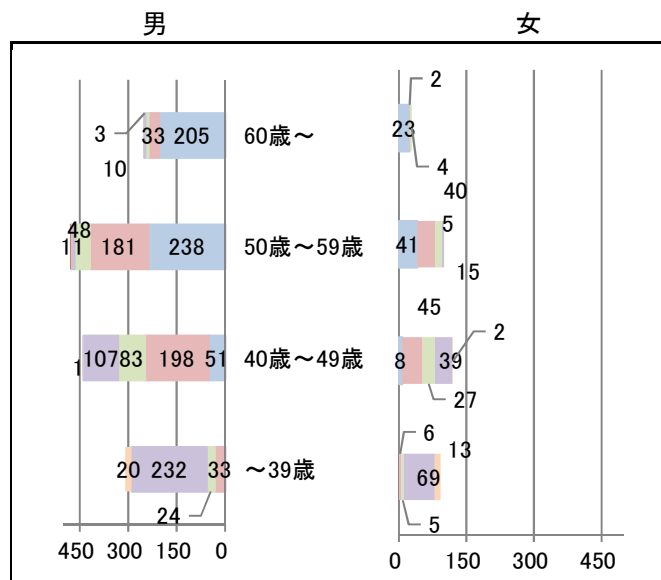

### 26-1 大学教員の構成 <職名・男女別教員数>

## 26 大学教員の構成

### 26-3 大学教員の構成 <職名・男女別・年齢別教員数>

R01

R02

R03

R04

R05

出典: 筑波大学IR基本データ(人事課提供)